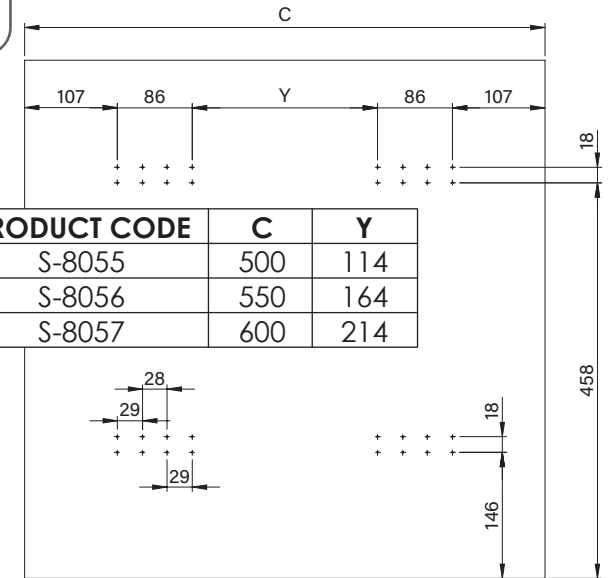

A-1

PRODUCT CODE	C	X
S-8051	300	134
S-8052	350	184
S-8053	400	234
S-8054	450	284
S-8055	500	334
S-8056	550	384
S-8057	600	434

B-1

C-1

D-1

E-1

F-1

G-1

PRODUCT CODE	C	X
S-8051	300	83
S-8052	350	108
S-8053	400	133
S-8054	450	158

H-1

8x  
3,5x16

J-1

PRODUCT CODE	C	Y
S-8055	500	114
S-8056	550	164
S-8057	600	214

K-1

16x  
3,5x16

L-1

M6x10 YHB

M-1

M6x10 YSB