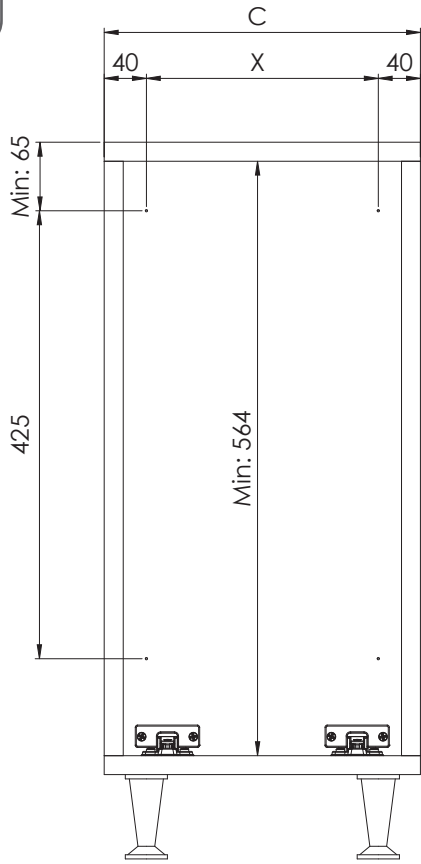

- KAPAĞA MONTE ÇAMAŞIR SEPETİ MONTAJ ŞEMASI
- LAUNDRY BASKET MOUNTED TO LID MOUNTING INSTRUCTIONS

A-1

CODE	C	X
S-8011	300	220
S-8012	350	270
S-8013	400	320
S-8014	450	370
S-8015	500	420

B-1

C-1

D-1

E-1