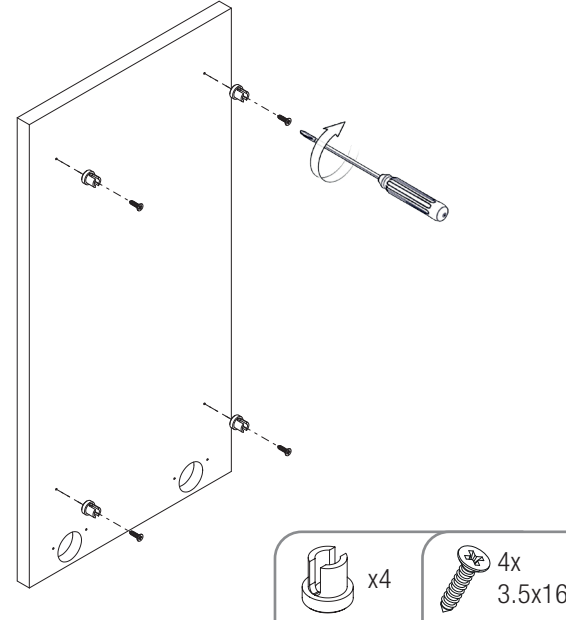

- KAPAĞA MONTE ÇAMAŞIR SEPETİ MONTAJ ŞEMASI
- LAUNDRY BASKET MOUNTED TO LID MOUNTING INSTRUCTIONS

A-1

CODE	C	X
S-8011	300	220
S-8012	350	270
S-8013	400	320
S-8014	450	370
S-8015	500	420

B-1

C-1

D-1

E-1