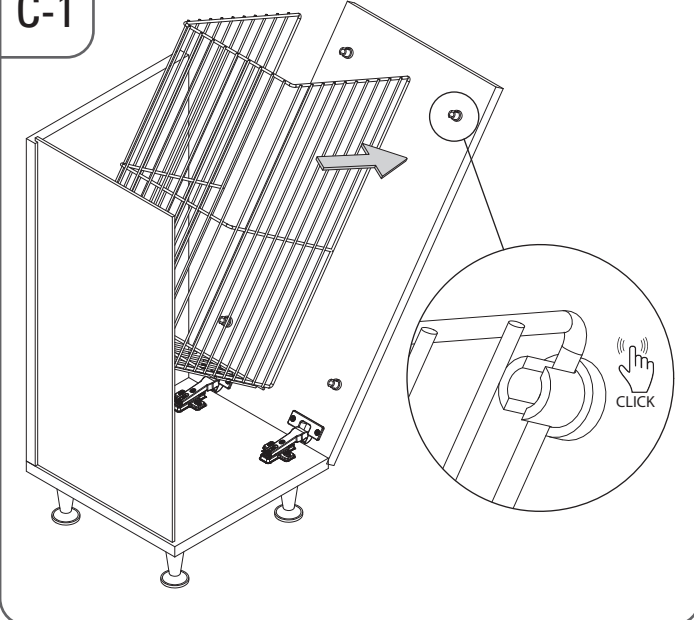

- KAPAĞA MONTE ÇAMAŞIR SEPETİ MONTAJ ŞEMASI
- LAUNDRY BASKET MOUNTED TO LID MOUNTING INSTRUCTIONS

A-1

CODE	C	X
S-8011	300	220
S-8012	350	270
S-8013	400	320
S-8014	450	370
S-8015	500	420

B-1

C-1

D-1

E-1