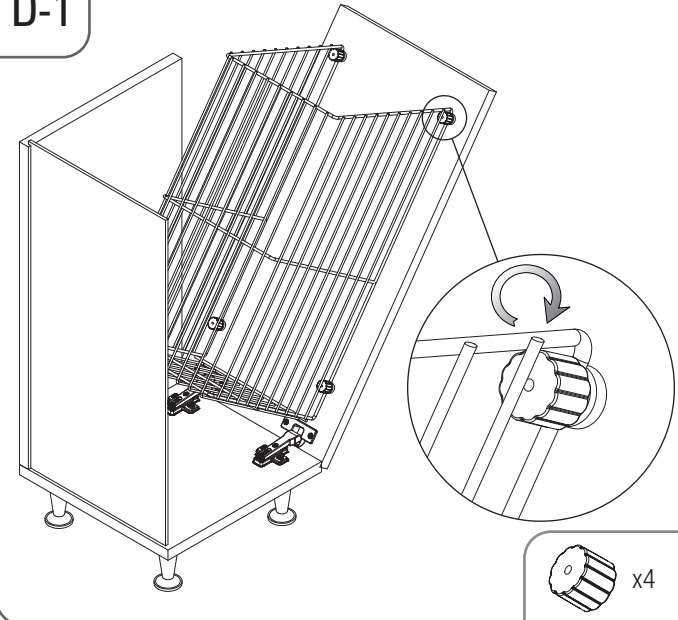

- KAPAĞA MONTE ÇAMAŞIR SEPETİ MONTAJ ŞEMASI
- LAUNDRY BASKET MOUNTED TO LID MOUNTING INSTRUCTIONS

A-1

CODE	C	X
S-8011	300	220
S-8012	350	270
S-8013	400	320
S-8014	450	370
S-8015	500	420

B-1

C-1

D-1

E-1