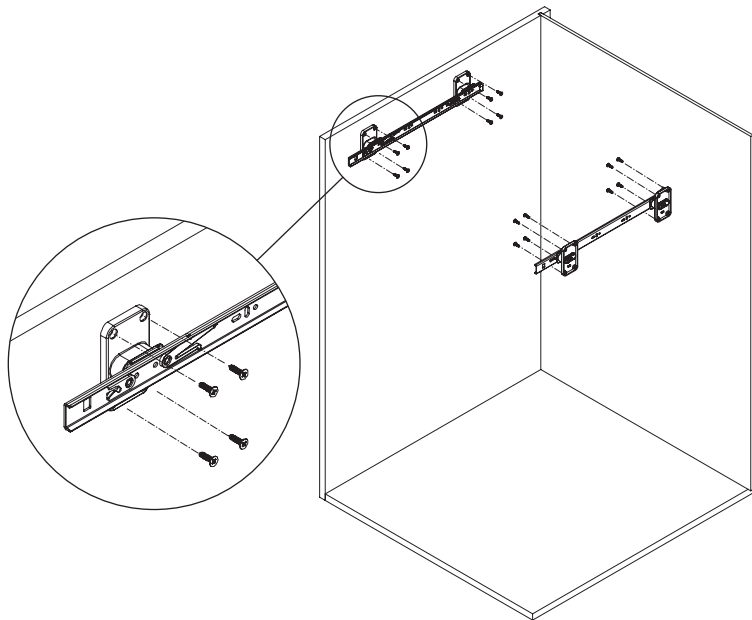

A-1

B-1

top view

C (mm)	Y (mm)	C (mm)	Y (mm)
400	min. 350 - max. 370	600	min. 600 - max. 620
450	min. 400 - max. 420	700	min. 700 - max. 720
500	min. 450 - max. 470	800	min. 800 - max. 820
550	min. 500 - max. 520	900	min. 900 - max. 920

C-1

D-1