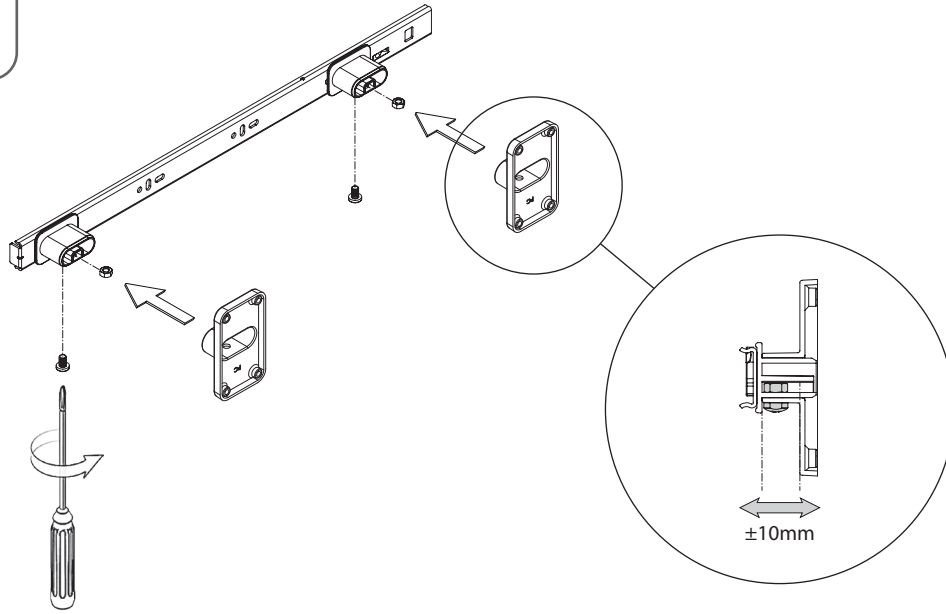

- TELESKOPIK RAYLI ALÜMİNYUM ÇEKMECE MONTAJ ŞEMASI (TAVAN BAĞLANTI)
- ALUMINIUM DRAWER WITH TELESCOPIC RAIL MOUNTING INSTRUCTIONS (TOP MOUNTING)

A-1

B-1

top view

C (mm)	X (mm)
400	288
450	338
500	388
550	438
600	488
700	588
800	688
900	788

C-1

D-1

A-1

B-1

top view

C (mm)	Y (mm)	C (mm)	Y (mm)
400	min. 350 - max. 370	600	min. 600 - max. 620
450	min. 400 - max. 420	700	min. 700 - max. 720
500	min. 450 - max. 470	800	min. 800 - max. 820
550	min. 500 - max. 520	900	min. 900 - max. 920