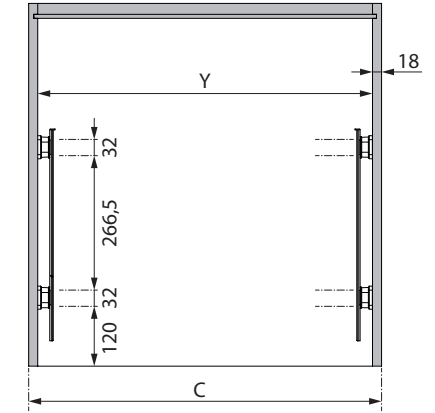

C-1

D-1

A-1

B-1

top view

C (mm)	Y (mm)	C (mm)	Y (mm)
400	min. 350 - max. 370	600	min. 600 - max. 620
450	min. 400 - max. 420	700	min. 700 - max. 720
500	min. 450 - max. 470	800	min. 800 - max. 820
550	min. 500 - max. 520	900	min. 900 - max. 920