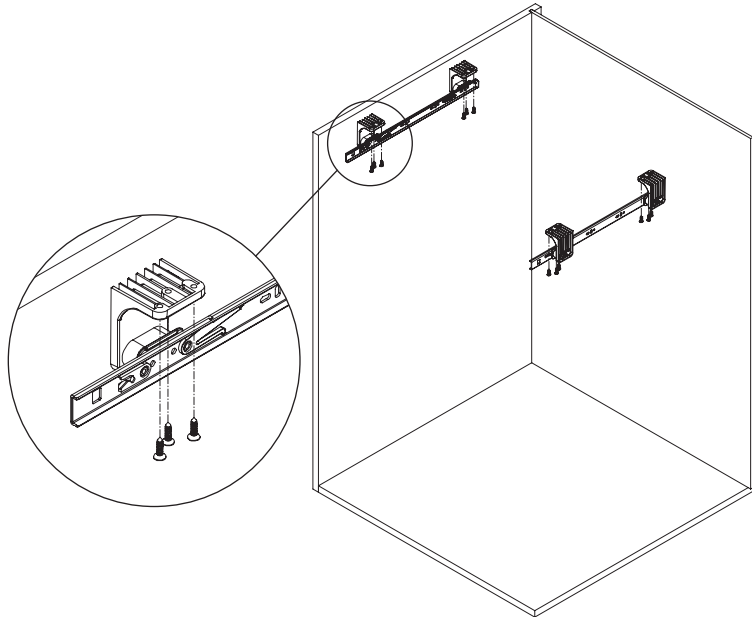

- TELESKOPIK RAYLI ALÜMİNYUM ÇEKMECE MONTAJ ŞEMASI (TAVAN BAĞLANTI)
- ALUMINIUM DRAWER WITH TELESCOPIC RAIL MOUNTING INSTRUCTIONS (TOP MOUNTING)

A-1

B-1

top view

C (mm)	X (mm)
400	288
450	338
500	388
550	438
600	488
700	588
800	688
900	788

C-1

D-1

A-1

B-1

top view

C (mm)	Y (mm)	C (mm)	Y (mm)
400	min. 350 - max. 370	600	min. 600 - max. 620
450	min. 400 - max. 420	700	min. 700 - max. 720
500	min. 450 - max. 470	800	min. 800 - max. 820
550	min. 500 - max. 520	900	min. 900 - max. 920