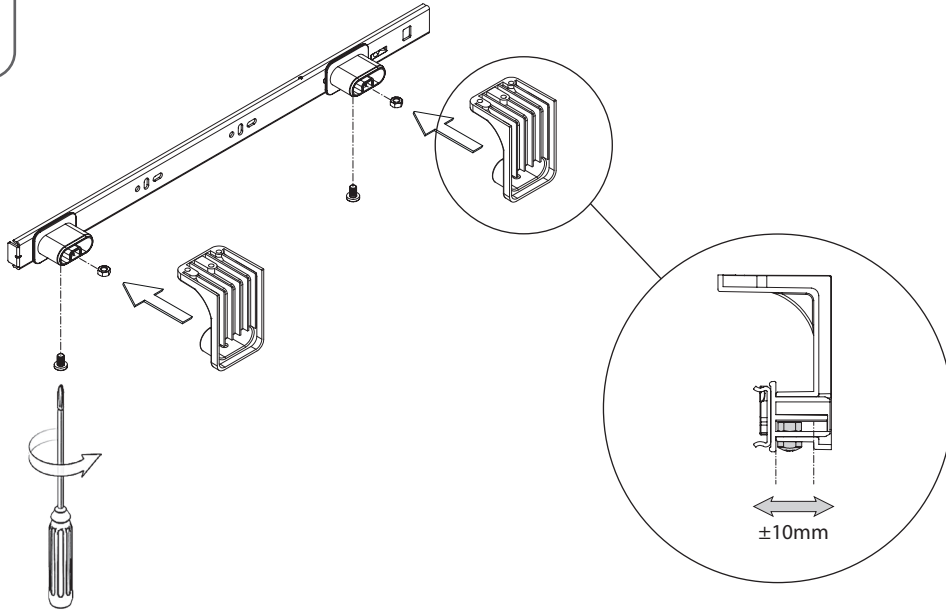

- TELESKOPIK RAYLI ALÜMİNYUM ÇEKMECE MONTAJ ŞEMASI (TAVAN BAĞLANTI)
- ALUMINIUM DRAWER WITH TELESCOPIC RAIL MOUNTING INSTRUCTIONS (TOP MOUNTING)

A-1

B-1

top view

C (mm)	X (mm)
400	288
450	338
500	388
550	438
600	488
700	588
800	688
900	788

C-1

D-1

A-1

B-1

top view

C (mm)	Y (mm)	C (mm)	Y (mm)
400	min. 350 - max. 370	600	min. 600 - max. 620
450	min. 400 - max. 420	700	min. 700 - max. 720
500	min. 450 - max. 470	800	min. 800 - max. 820
550	min. 500 - max. 520	900	min. 900 - max. 920