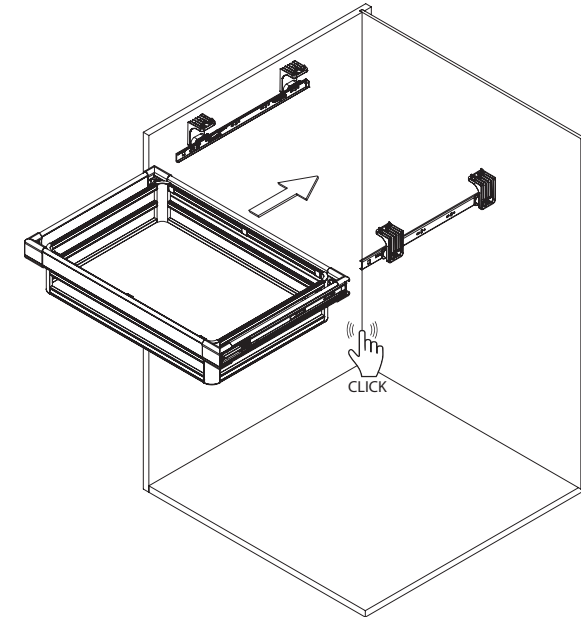

- TELESKOPIK RAYLI ALÜMİNYUM ÇEKMECE MONTAJ ŞEMASI (TAVAN BAĞLANTI)
- ALUMINIUM DRAWER WITH TELESCOPIC RAIL MOUNTING INSTRUCTIONS (TOP MOUNTING)

A-1

B-1

top view

C (mm)	X (mm)
400	288
450	338
500	388
550	438
600	488
700	588
800	688
900	788

C-1

D-1

A-1

B-1

top view

C (mm)	Y (mm)	C (mm)	Y (mm)
400	min. 350 - max. 370	600	min. 600 - max. 620
450	min. 400 - max. 420	700	min. 700 - max. 720
500	min. 450 - max. 470	800	min. 800 - max. 820
550	min. 500 - max. 520	900	min. 900 - max. 920