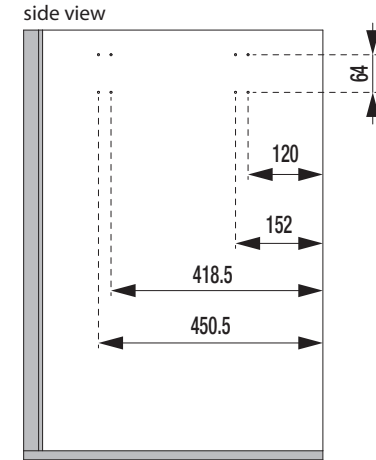

C-1

D-1

A-1

B-1

top view

C (mm)	Y (mm)	C (mm)	Y (mm)
400	min. 350 - max. 370	600	min. 600 - max. 620
450	min. 400 - max. 420	700	min. 700 - max. 720
500	min. 450 - max. 470	800	min. 800 - max. 820
550	min. 500 - max. 520	900	min. 900 - max. 920