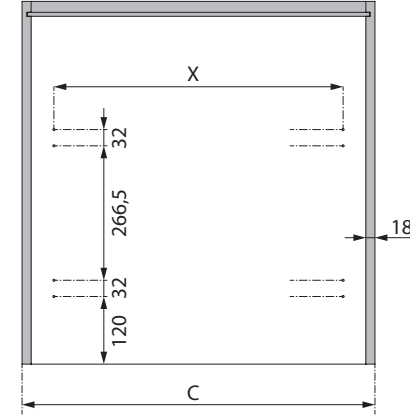

- TELESKOPIK RAYLI ALÜMİNYUM ÇEKMECE MONTAJ ŞEMASI (TAVAN BAĞLANTI)
- ALUMINIUM DRAWER WITH TELESCOPIC RAIL MOUNTING INSTRUCTIONS (TOP MOUNTING)

A-1

B-1

top view

C (mm)	X (mm)
400	288
450	338
500	388
550	438
600	488
700	588
800	688
900	788

C-1

D-1

A-1

B-1

top view

C (mm)	Y (mm)	C (mm)	Y (mm)
400	min. 350 - max. 370	600	min. 600 - max. 620
450	min. 400 - max. 420	700	min. 700 - max. 720
500	min. 450 - max. 470	800	min. 800 - max. 820
550	min. 500 - max. 520	900	min. 900 - max. 920